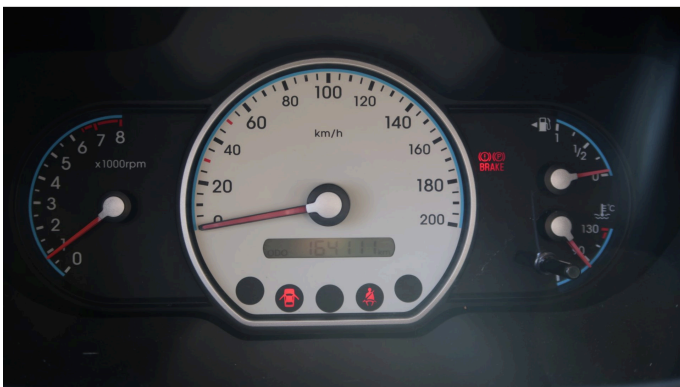

Foto's voertuig

NAH ✓