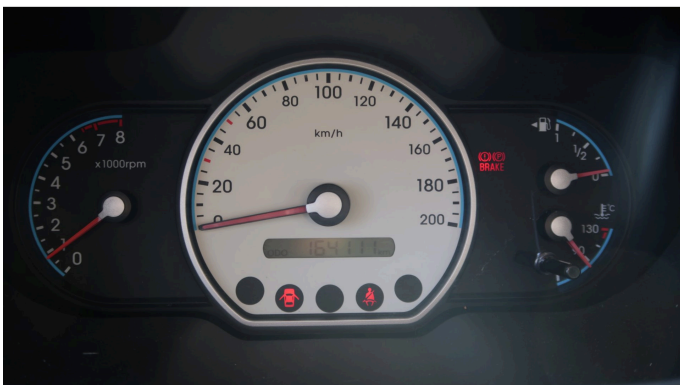

### 1.25i Dynamic AUTOMAAT!

€ 4.450,- 02-01-2010 164.993 KM

## Kenmerken

<b>Merk</b>	Hyundai	<b>Bouwjaar</b>	02-01-2010	<b>Tellerstand</b>	164.993 KM
<b>Model</b>	i10	<b>Kleur</b>	grijs metallic	<b>Vermogen</b>	78 PK
<b>Type</b>	1.25i Dynamic AUTOMAAT!	<b>Brandstof</b>	Benzine	<b>Cilinderinhoud</b>	1248 CC
<b>Prijs</b>	€ 4.450,-	<b>Transmissie</b>	Automaat	<b>Gewicht:</b>	935 KG

# Foto's voertuig

NAH ✓